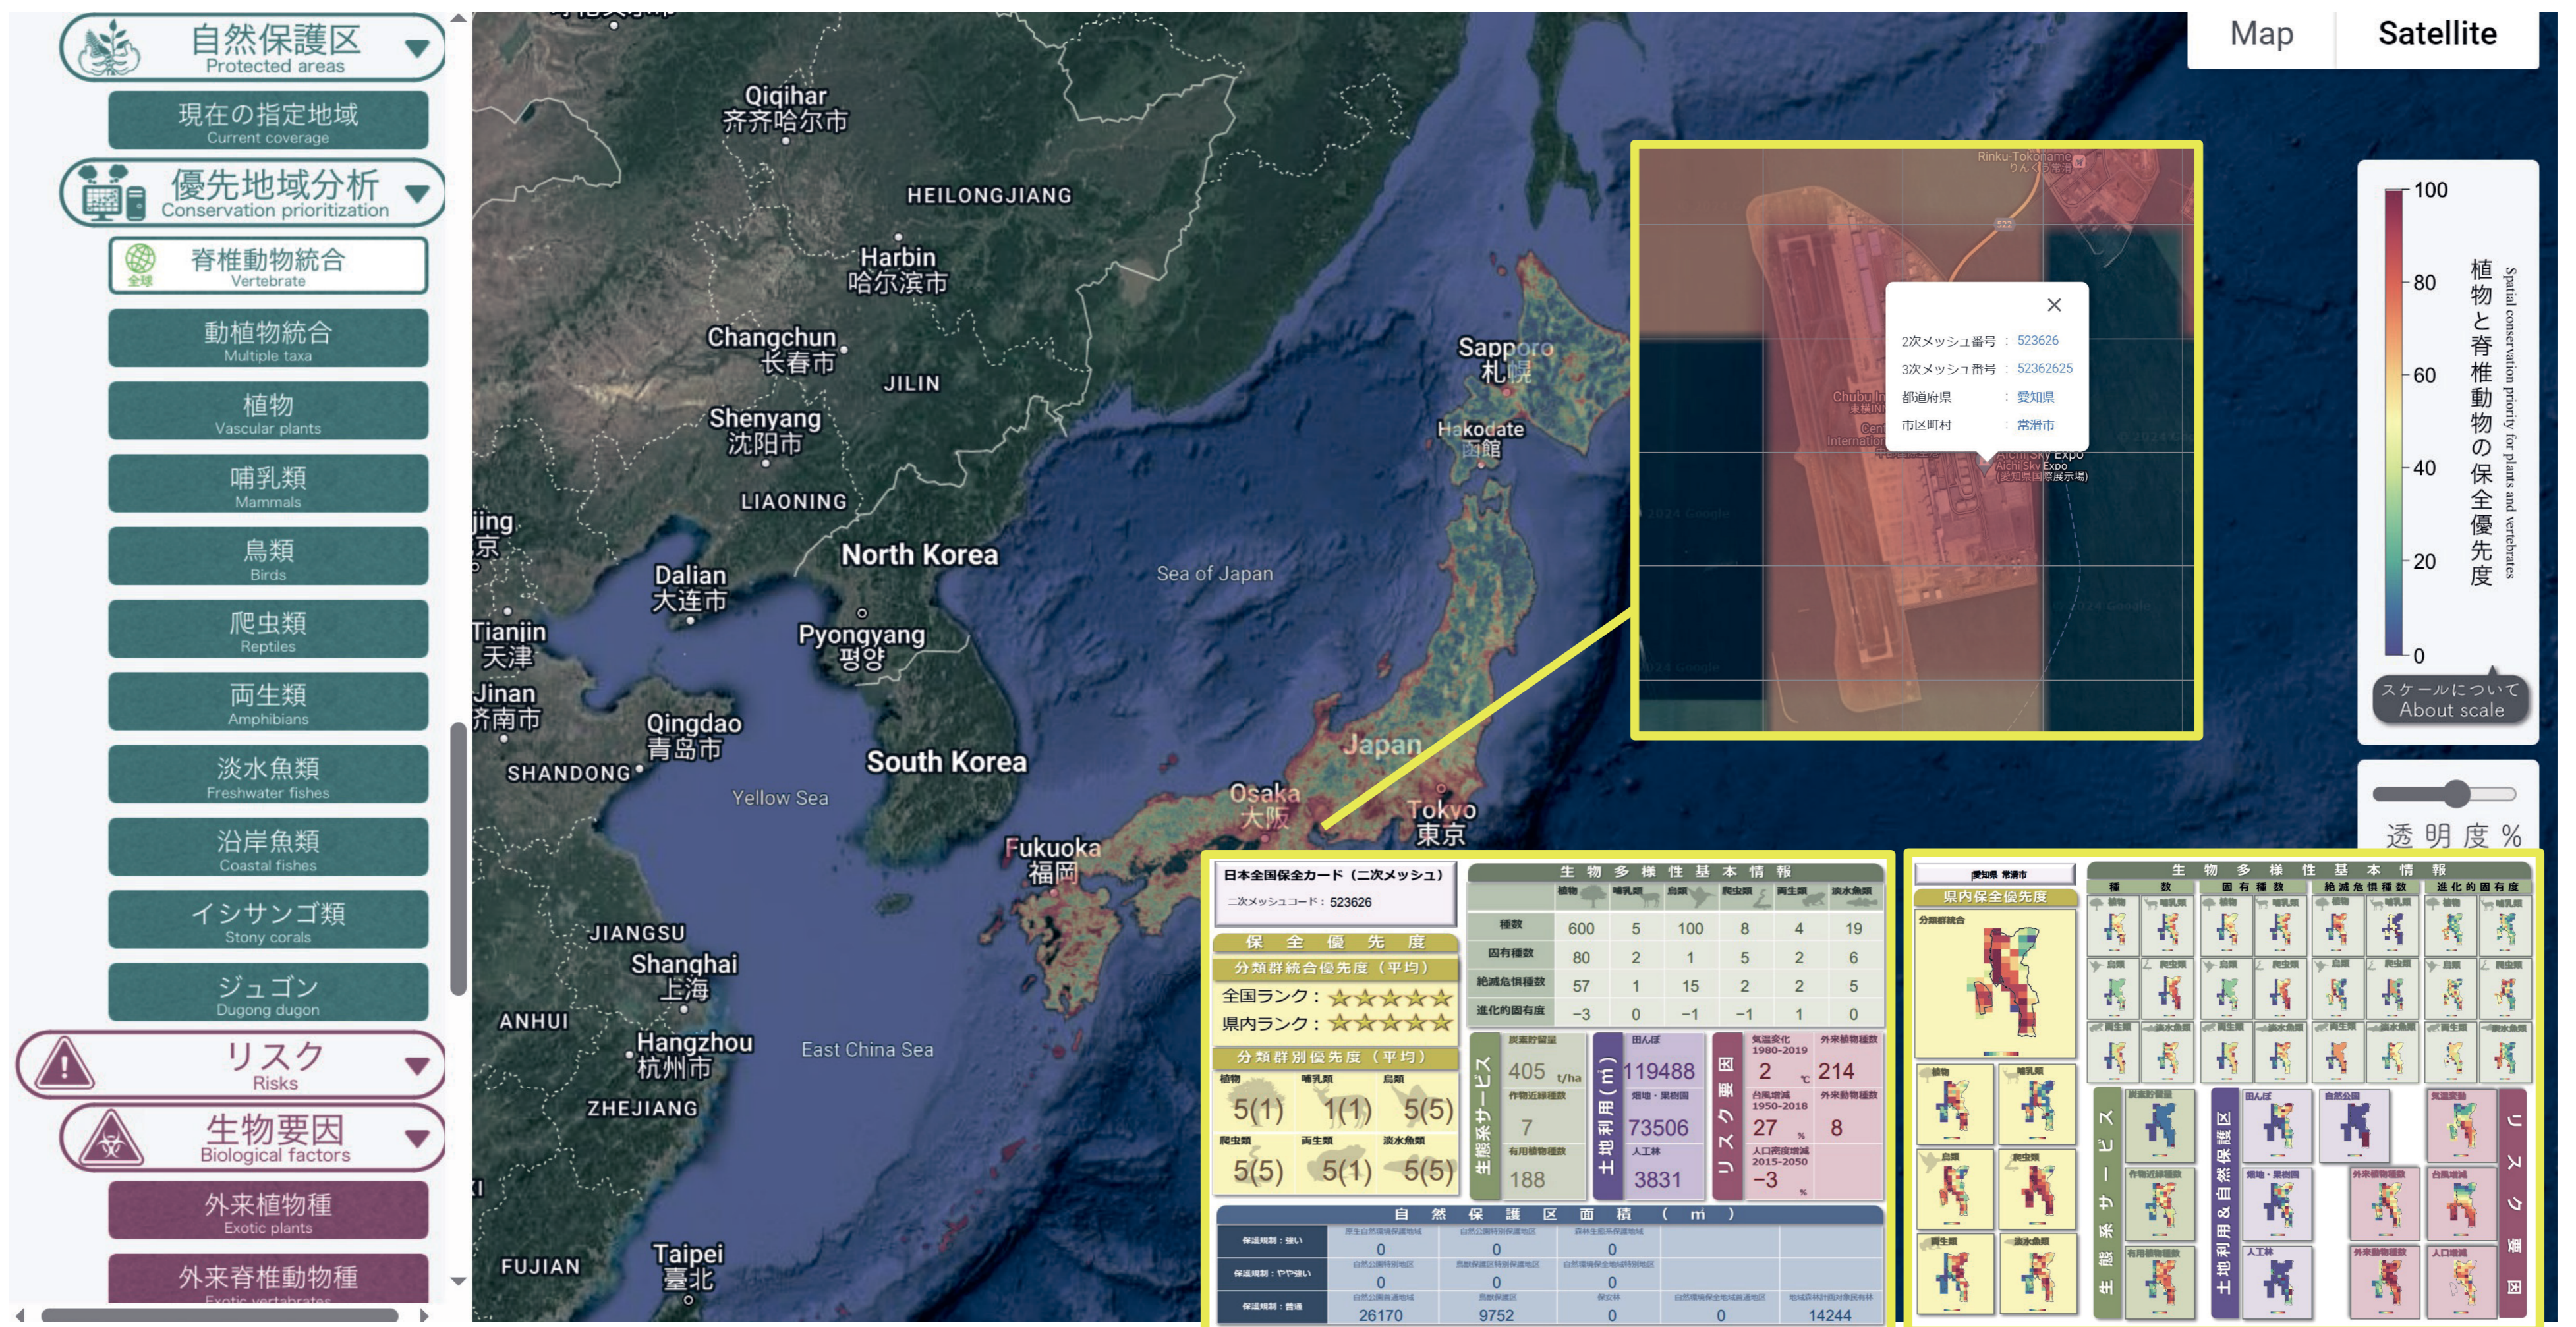

シンク・ネイチャー × 住友商事九州

■ 生物多様性地図 [J-BMP]

住友商事九州では、2024年5月に琉球大学発のスタートアップであり、TNFDに沿った情報開示支援や自然資本価値の可視化サービス提供に強みがある「シンク・ネイチャー」と、九州・沖縄におけるネイチャーポジティブの推進に向けた連携協定を締結いたしました。

(右から) シンク・ネイチャー: 久保田 CEO、弊社: 日朝執行役員

■ シンク・ネイチャーの特徴・優位性